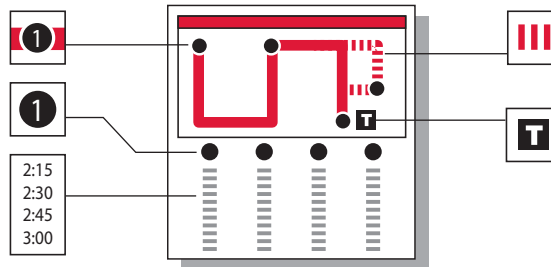

65N • MANASSAS LOCAL NORTH

Hacia y desde el centro de Manassas y el campus de NOVA

Mapa no a escala

65N - MANASSAS OMNIRIDE LOCAL NORTH • LUNES-VIERNES

	1	2	3	4	4	3	2	1
	Hub: Prince William County Courthouse	Manassas Mall (Entrada 4)	Coverston y Ashton	NOVA	NOVA	Coverston y Ashton	Manassas Mall (Entrada 4)	Hub: Prince William County Courthouse
De la Mañana	— 6:00	— 6:20	— 6:31	— 6:45	— 6:45	5:22 6:52	5:40 7:10	6:00 7:30
	7:30	7:50	8:01	8:15	8:15	8:22	8:40	9:00
	9:00	9:20	9:31	9:45	9:45	9:52	10:10	10:30
De la Tarde	10:30	10:50	11:01	11:15	11:15	11:22	11:40	12:00
	12:00	12:20	12:31	12:45	12:45	12:52	1:10	1:30
	1:30	1:50	2:01	2:15	2:15	2:22	2:40	3:00
	3:00	3:20	3:31	3:45	3:45	3:52	4:10	4:30
	4:30	4:50	5:01	5:15	5:15	5:22	5:40	6:00
	6:00	6:20	6:31	6:45	6:45	6:52	7:10	7:30
	7:30	7:50	8:01	8:15	—	—	—	—

INSTRUCCIONES

El autobús se para aquí en las horas indicadas. Busque el símbolo igual en el horario abajo.

El autobús para a las horas indicadas debajo del símbolo.

El horario indica CUANDO el autobús se para. Las horas siempre están aproximadas y dependen del tráfico y las condiciones del tiempo.

El autobús pasa por aquí algunas veces. Vea el horario para viajes en esta variación de la ruta.

El Centro de Tránsito es un lugar donde existen varias opciones de trasbordo entre los buses de OmniRide u otros servicios de transporte regionales. Los trasbordos también se pueden hacer en otros lugares donde hay intersección de rutas.