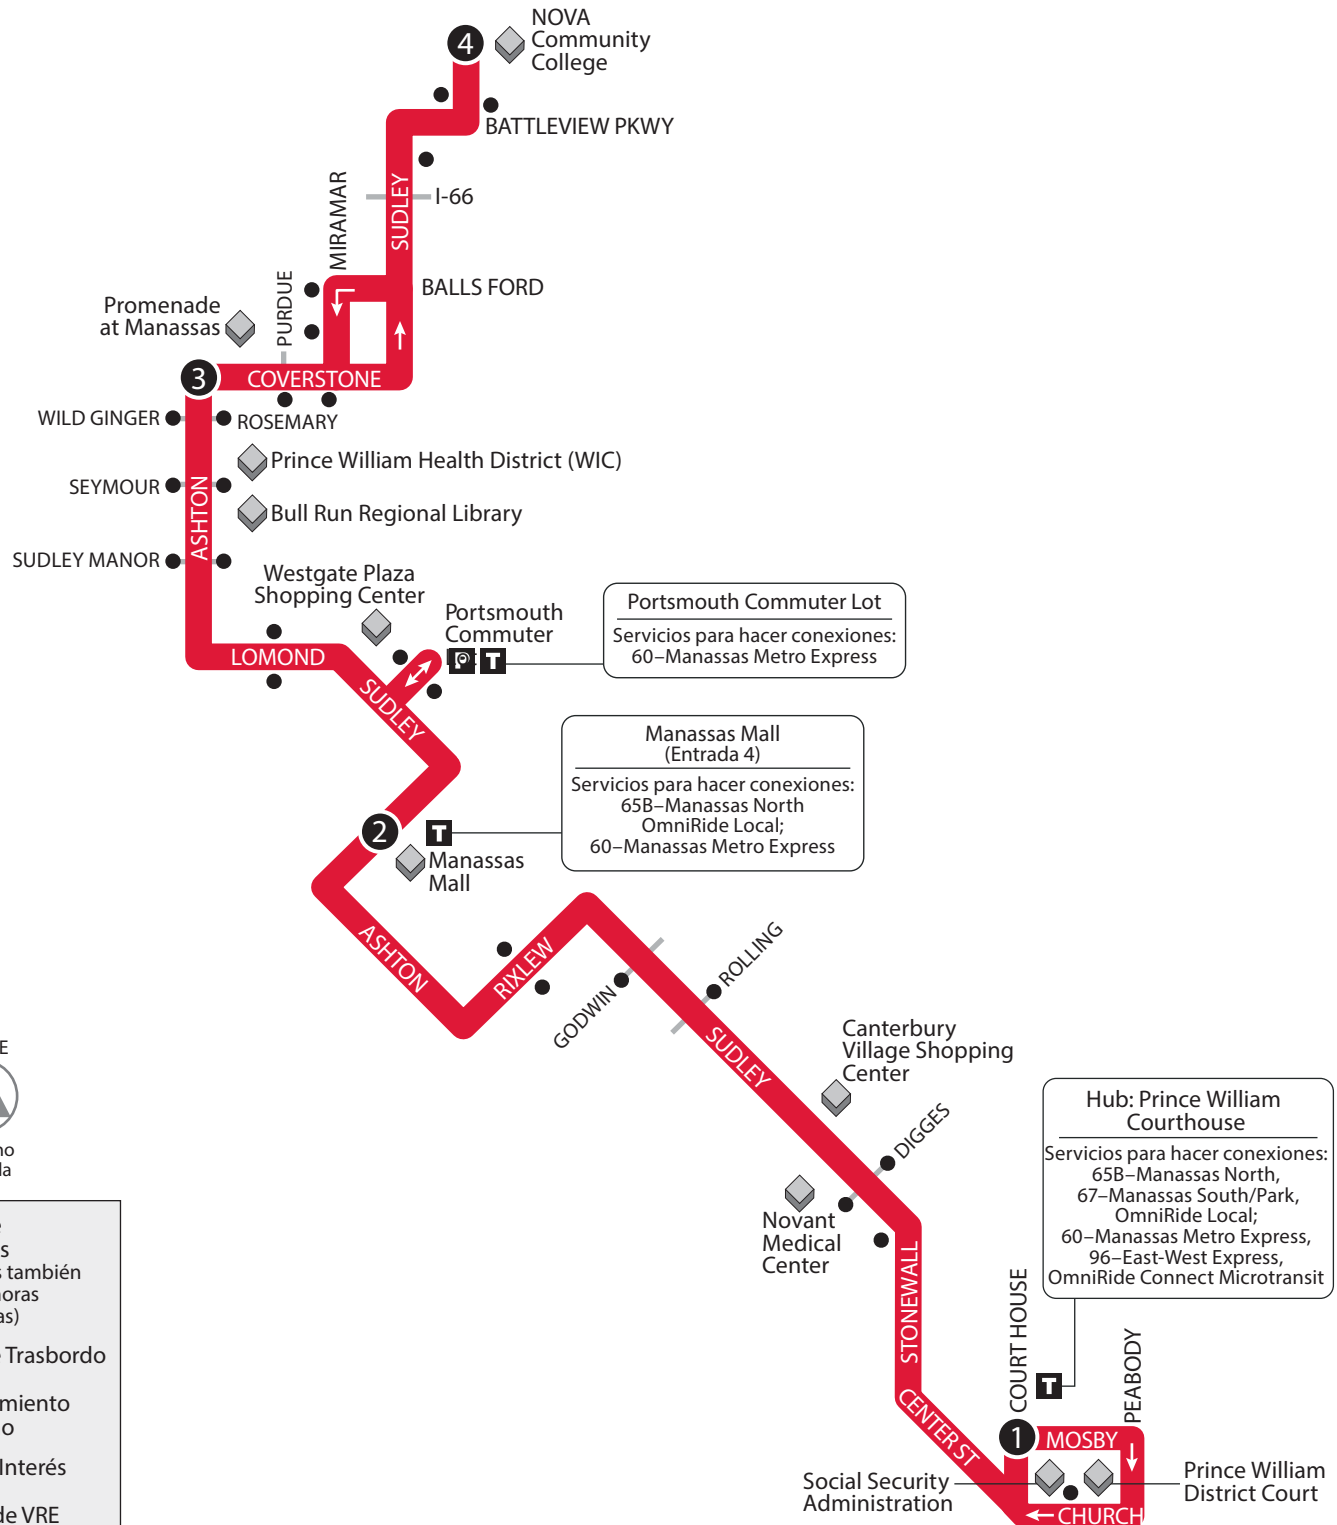

65N • MANASSAS LOCAL NORTH

Hacia y desde el centro de Manassas y el campus de NOVA

Mapa no a escala

65N - MANASSAS OMNIRIDE LOCAL NORTH • LUNES-VIERNES

	1	2	3	4	4	3	2	1
	Hub: Prince William County Courthouse	Manassas Mall (Entrada 4)	Coverston y Ashton	NOVA	NOVA	Coverston y Ashton	Manassas Mall (Entrada 4)	Hub: Prince William County Courthouse
De la Mañana	— 6:00	— 6:20	— 6:31	— 6:45	— 6:45	5:22 6:52	5:40 7:10	6:00 7:30
	7:30	7:50	8:01	8:15	8:15	8:22	8:40	9:00
	9:00	9:20	9:31	9:45	9:45	9:52	10:10	10:30
De la Tarde	10:30	10:50	11:01	11:15	11:15	11:22	11:40	12:00
	12:00	12:20	12:31	12:45	12:45	12:52	1:10	1:30
	1:30	1:50	2:01	2:15	2:15	2:22	2:40	3:00
	3:00	3:20	3:31	3:45	3:45	3:52	4:10	4:30
	4:30	4:50	5:01	5:15	5:15	5:22	5:40	6:00
	6:00	6:20	6:31	6:45	6:45	6:52	7:10	7:30
	7:30	7:50	8:01	8:15	—	—	—	—

INSTRUCCIONES

El autobús se para aquí en las horas indicadas. Busque el símbolo igual en el horario abajo.

El autobús para a las horas indicadas debajo del símbolo.

El horario indica CUANDO el autobús se para. Las horas siempre están aproximadas y dependen del tráfico y las condiciones del tiempo.

El autobús pasa por aquí algunas veces. Vea el horario para viajes en esta variación de la ruta.

El Centro de Tránsito es un lugar donde existen varias opciones de trasbordo entre los buses de OmniRide u otros servicios de transporte regionales. Los trasbordos también se pueden hacer en otros lugares donde hay intersección de rutas.