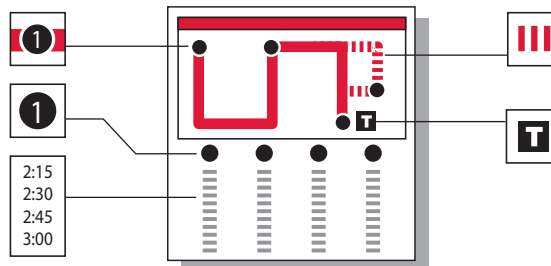

67 • MANASSAS LOCAL SOUTH/MANASSAS PARK

Desde y Hacia el Centro de Manassas
y Manassas Park VRE

67 - MANASSAS OMNIRIDE LOCAL SOUTH/MANASSAS PARK • LUNES-VIERNES

	1	2	3	4	5	5	4	6	2	1
	Hub: Prince William County Courthouse	Hendley y Azelea Grove	Liberia y Signal Hill	Portner y Princeton Park	Hub: Manassas Park VRE Station	Hub: Manassas Park VRE Station	Portner y Princeton Park	Liberia y Prince William Parkway	Hendley y Azelea Grove	Hub: Prince William County Courthouse
De la Mañana	—	—	—	—	—	5:13	5:20	5:30	5:39	6:00
	6:00	6:12	6:21	6:30	6:43	6:43	6:50	7:00	7:09	7:30
	7:30	7:42	7:51	8:00	8:13	8:13	8:20	8:30	8:39	9:00
	9:00	9:12	9:21	9:30	9:43	9:43	9:50	10:00	10:09	10:30
	10:30	10:42	10:51	11:00	11:13	11:13	11:20	11:30	11:39	12:00
De la Tarde	12:00	12:12	12:21	12:30	12:43	12:43	12:50	1:00	1:09	1:30
	1:30	1:42	1:51	2:00	2:13	2:13	2:20	2:30	2:39	3:00
	3:00	3:12	3:21	3:30	3:43	3:43	3:50	4:00	4:09	4:30
	4:30	4:42	4:51	5:00	5:13	5:13	5:20	5:30	5:39	6:00
	6:00	6:12	6:21	6:30	6:43	6:43	6:50	7:00	7:09	7:30
	7:30	7:42	7:51	8:00	8:13	—	—	—	—	—

INSTRUCCIONES

El autobús se para aquí en las horas indicadas. Busque el símbolo igual en el horario abajo.

El autobús para a las horas indicadas debajo del símbolo.

El horario indica CUANDO el autobús se para. Las horas siempre están aproximadas y dependen del tráfico y las condiciones del tiempo.

El autobús pasa por aquí algunas veces. Vea el horario para viajes en esta variación de la ruta.

El Centro de Trasbordo es un lugar donde existen varias opciones de trasbordo entre los buses de OmniRide u otros servicios de transporte regionales. Los trasbordos también se pueden hacer en otros lugares donde hay intersección de rutas.