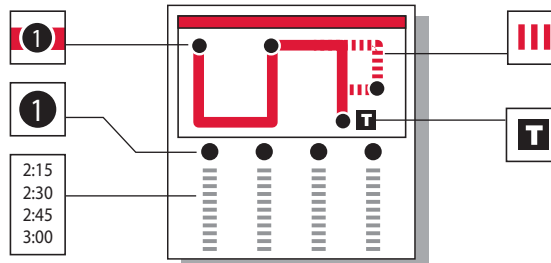

67 - MANASSAS OMNIRIDE LOCAL SOUTH/MANASSAS PARK • SÁBADO

De la Mañana	—	—	—	—	6:48	6:55	7:05	7:14	7:35
	7:35	7:47	7:56	8:05	8:18	8:25	8:35	8:44	9:05
	9:05	9:17	9:26	9:35	9:48	9:55	10:05	10:14	10:35
	10:35	10:47	10:56	11:05	11:18	11:25	11:35	11:44	12:05
De la Tarde	12:05	12:17	12:26	12:35	12:48	12:55	1:05	1:14	1:35
	1:35	1:47	1:56	2:05	2:18	2:25	2:35	2:44	3:05
	3:05	3:17	3:26	3:35	3:48	3:55	4:05	4:14	4:35
	4:35	4:47	4:56	5:05	5:18	5:25	5:35	5:44	6:05
	6:05	6:17	6:26	6:35	6:48	6:55	7:05	7:14	7:35
	7:35	7:47	7:56	8:05	8:18	—	—	—	—

INSTRUCCIONES

El autobús se para aquí en las horas indicadas. Busque el símbolo igual en el horario abajo.

El autobús para a las horas indicadas debajo del símbolo.

El horario indica CUANDO el autobús se para. Las horas siempre están aproximadas y dependen del tráfico y las condiciones del tiempo.

El autobús pasa por aquí algunas veces. Vea el horario para viajes en esta variación de la ruta.

El Centro de Traslado es un lugar donde existen varias opciones de traslado entre los buses de OmniRide u otros servicios de transporte regionales. Los traslados también se pueden hacer en otros lugares donde hay intersección de rutas.