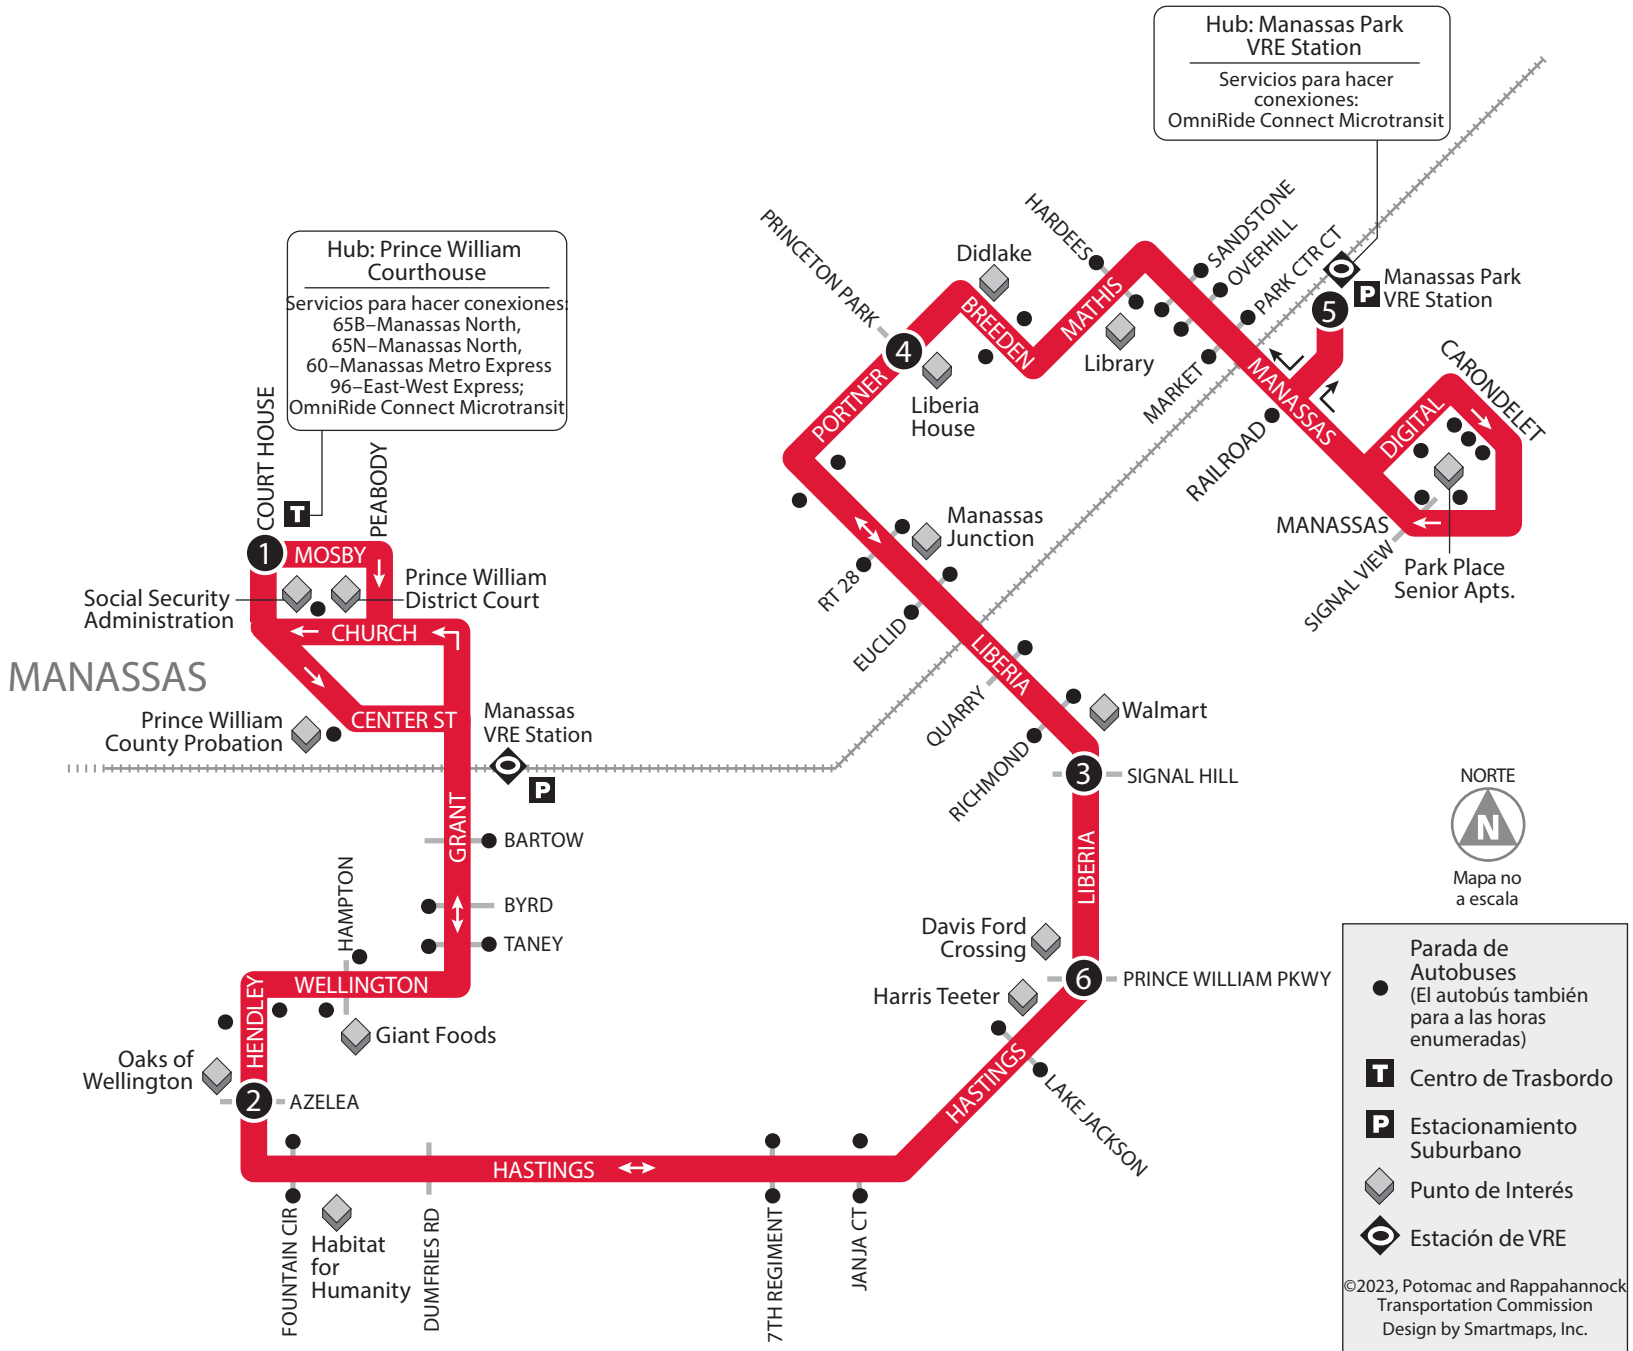

67•MANASSAS LOCAL SOUTH/MANASSAS PARK

Desde y Hacia el Centro de Manassas
y Manassas Park VRE

1 Hub: Prince William County Courthouse	2 Hendley y Azelea Grove	3 Liberia y Signal Hill	4 Portner y Princeton Park	5 Hub: Manassas Park VRE Station	5 Hub: Manassas Park VRE Station	4 Portner y Princeton Park	6 Liberia y Prince William Parkway	2 Hendley y Azelea Grove	1 Hub: Prince William County Courthouse
---	------------------------------------	-----------------------------------	--------------------------------------	--	--	--------------------------------------	--	------------------------------------	---

67 - MANASSAS OMNIRIDE LOCAL SOUTH/MANASSAS PARK • LUNES-VIERNES

De la Mañana	—	—	—	—	5:13	5:20	5:30	5:39	6:00
	6:00	6:12	6:21	6:30	6:43	6:50	7:00	7:09	7:30
	7:30	7:42	7:51	8:00	8:13	8:20	8:30	8:39	9:00
	9:00	9:12	9:21	9:30	9:43	9:50	10:00	10:09	10:30
	10:30	10:42	10:51	11:00	11:13	11:20	11:30	11:39	12:00
De la Tarde	12:00	12:12	12:21	12:30	12:43	12:50	1:00	1:09	1:30
	1:30	1:42	1:51	2:00	2:13	2:20	2:30	2:39	3:00
	3:00	3:12	3:21	3:30	3:43	3:50	4:00	4:09	4:30
	4:30	4:42	4:51	5:00	5:13	5:20	5:30	5:39	6:00
	6:00	6:12	6:21	6:30	6:43	6:50	7:00	7:09	7:30
	7:30	7:42	7:51	8:00	8:13	—	—	—	—

El autobús pasa por aquí algunas veces. Vea el horario para viajes en esta variación de la ruta.

El Centro de Traslado es un lugar donde existen varias opciones de traslado entre los buses de OmniRide u otros servicios de transporte regionales. Los traslados también se pueden hacer en otros lugares donde hay intersección de rutas.