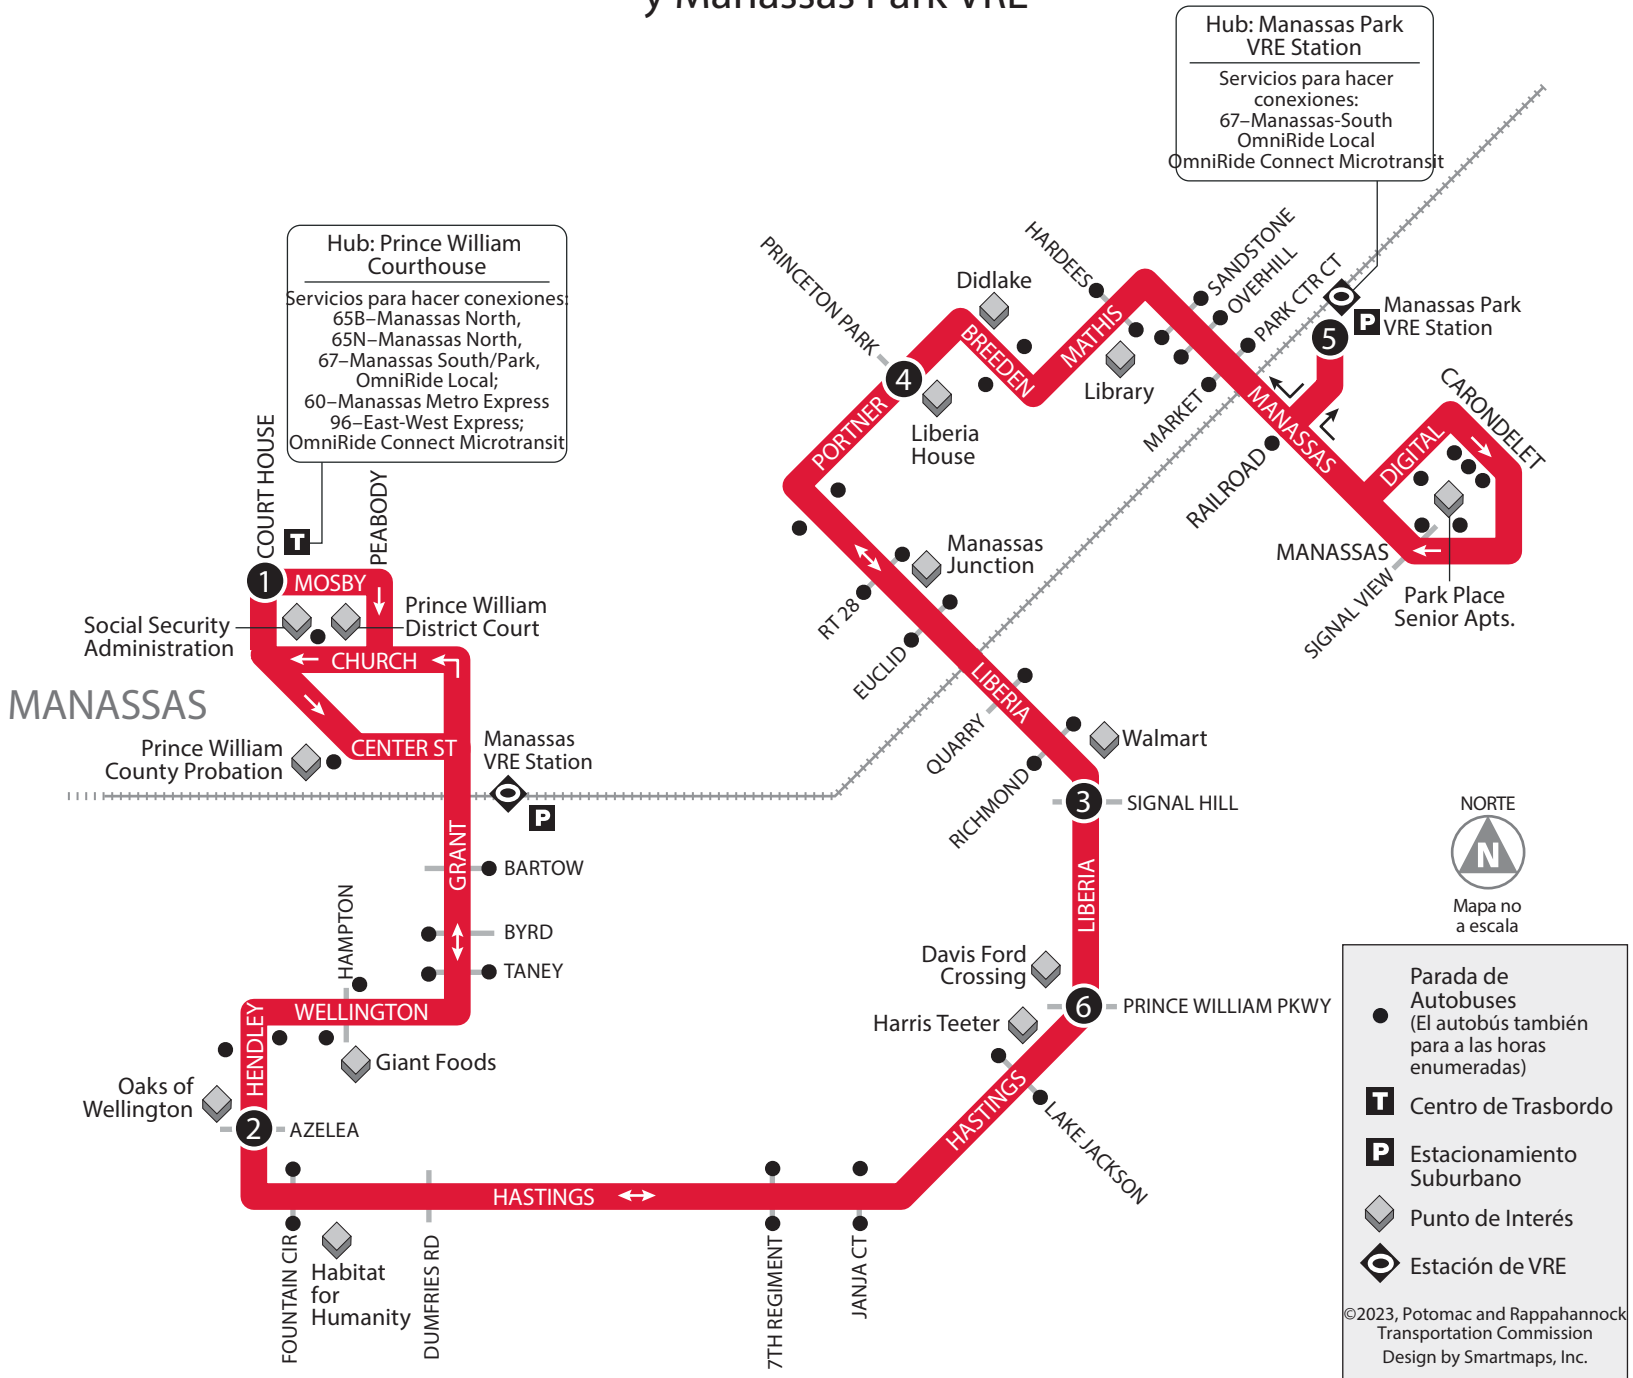

67 • MANASSAS LOCAL SOUTH/MANASSAS PARK

Desde y Hacia el Centro de Manassas
y Manassas Park VRE

67 - MANASSAS OMNIRIDE LOCAL SOUTH/MANASSAS PARK • LUNES-VIERNES

	1	2	3	4	5	5	4	6	2	1
	Hub: Prince William County Courthouse	Hendley y Azelea Grove	Liberia y Signal Hill	Portner y Princeton Park	Hub: Manassas Park VRE Station	Hub: Manassas Park VRE Station	Portner y Princeton Park	Liberia y Prince William Parkway	Hendley y Azelea Grove	Hub: Prince William County Courthouse
De la Mañana	—	—	—	—	—	5:13	5:20	5:30	5:39	6:00
	6:00	6:12	6:21	6:30	6:43	6:43	6:50	7:00	7:09	7:30
	7:30	7:42	7:51	8:00	8:13	8:13	8:20	8:30	8:39	9:00
	9:00	9:12	9:21	9:30	9:43	9:43	9:50	10:00	10:09	10:30
	10:30	10:42	10:51	11:00	11:13	11:13	11:20	11:30	11:39	12:00
De la Tarde	12:00	12:12	12:21	12:30	12:43	12:43	12:50	1:00	1:09	1:30
	1:30	1:42	1:51	2:00	2:13	2:13	2:20	2:30	2:39	3:00
	3:00	3:12	3:21	3:30	3:43	3:43	3:50	4:00	4:09	4:30
	4:30	4:42	4:51	5:00	5:13	5:13	5:20	5:30	5:39	6:00
	6:00	6:12	6:21	6:30	6:43	6:43	6:50	7:00	7:09	7:30
	7:30	7:42	7:51	8:00	8:13	—	—	—	—	—

INSTRUCCIONES

El autobús se para aquí en las horas indicadas. Busque el símbolo igual en el horario abajo.

El autobús para a las horas indicadas debajo del símbolo.

El horario indica CUANDO el autobús se para. Las horas siempre están aproximadas y dependen del tráfico y las condiciones del tiempo.

El autobús pasa por aquí algunas veces. Vea el horario para viajes en esta variación de la ruta.

El Centro de Trasbordo es un lugar donde existen varias opciones de trasbordo entre los buses de OmniRide u otros servicios de transporte regionales. Los trasbordos también se pueden hacer en otros lugares donde hay intersección de rutas.