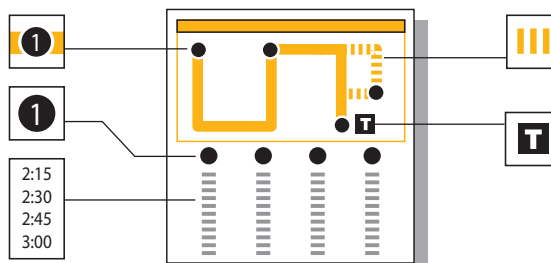

68-MANASSAS PARK LOCAL

El Centro de Manassas Park a/desde VRE

68 - MANASSAS PARK OMNIRIDE LOCAL • LUNES-VIERNES

	1	2	3	4	4	3	2	1
	Hub: Prince William County Courthouse	Liberia y Stonewall	Manassas Park Community Center	Hub: Manassas Park VRE Station	Hub: Manassas Park VRE Station	Manassas Park Community Center	Liberia y Stonewall	Hub: Prince William County Courthouse
De la Mañana	7:30	7:44	8:02	8:15	8:15	8:29	8:42	9:00
	9:00	9:14	9:32	9:45	9:45	9:59	10:12	10:30
	10:30	10:44	11:02	11:15	11:15	11:29	11:42	12:00
De la Tarde	12:00	12:14	12:32	12:45	12:45	12:59	1:12	1:30
	1:30	1:44	2:02	2:15	2:15	2:29	2:42	3:00
	3:00	3:14	3:32	3:45	3:45	3:59	4:12	4:30
	4:30	4:44	5:02	5:15	5:15	5:29	5:42	6:00
	6:00	6:14	6:32	6:45	6:45	6:59	7:12	7:30

INSTRUCCIONES

El autobús se para aquí en las horas indicadas. Busque el símbolo igual en el horario abajo.

El autobús para a las horas indicadas debajo del símbolo.

El horario indica CUANDO el autobús se para. Las horas siempre están aproximadas y dependen del tráfico y las condiciones del tiempo.

El autobús pasa por aquí algunas veces. Vea el horario para viajes en esta variación de la ruta.

El Centro de Traslado es un lugar donde existen varias opciones de traslado entre los buses de OmniRide u otros servicios de transporte regionales. Los traslados también se pueden hacer en otros lugares donde hay intersección de rutas.