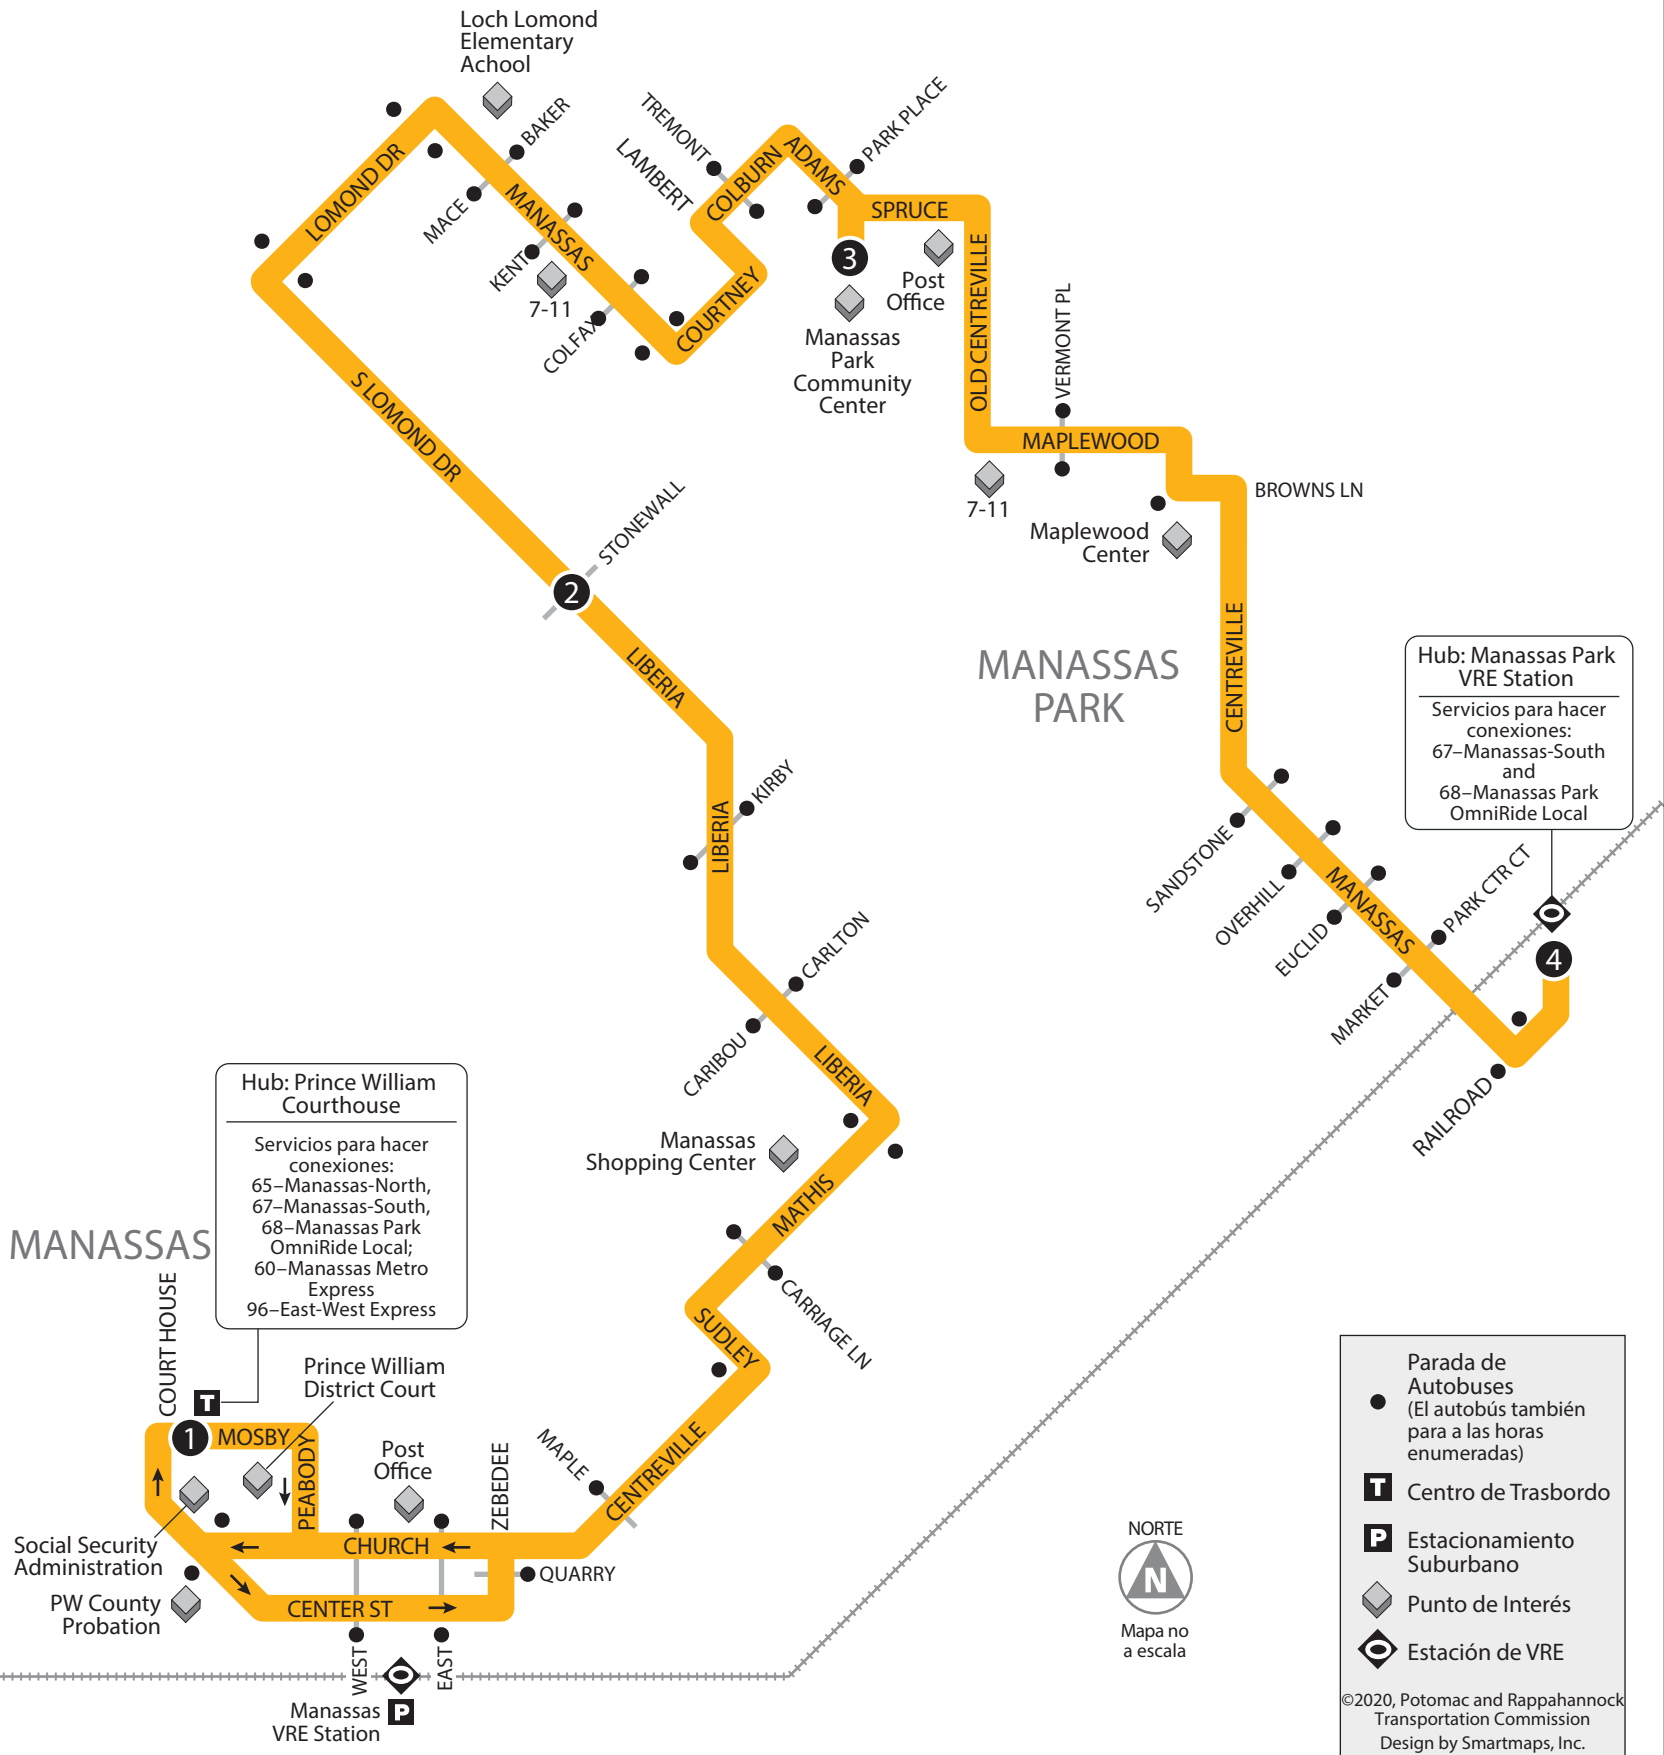

68-MANASSAS PARK LOCAL

El Centro de Manassas Park a/desde VRE

68 - MANASSAS PARK OMNIRIDE LOCAL • LUNES-VIERNES

	1	2	3	4	4	3	2	1
	Hub: Prince William County Courthouse	Liberia y Stonewall	Manassas Park Community Center	Hub: Manassas Park VRE Station	Hub: Manassas Park VRE Station	Manassas Park Community Center	Liberia y Stonewall	Hub: Prince William County Courthouse
De la Mañana	7:30	7:44	8:02	8:15	8:15	8:29	8:42	9:00
	9:00	9:14	9:32	9:45	9:45	9:59	10:12	10:30
	10:30	10:44	11:02	11:15	11:15	11:29	11:42	12:00
De la Tarde	12:00	12:14	12:32	12:45	12:45	12:59	1:12	1:30
	1:30	1:44	2:02	2:15	2:15	2:29	2:42	3:00
	3:00	3:14	3:32	3:45	3:45	3:59	4:12	4:30
	4:30	4:44	5:02	5:15	5:15	5:29	5:42	6:00
	6:00	6:14	6:32	6:45	6:45	6:59	7:12	7:30

INSTRUCCIONES

El autobús se para aquí en las horas indicadas. Busque el símbolo igual en el horario abajo.

El autobús para a las horas indicadas debajo del símbolo.

El horario indica CUANDO el autobús se para. Las horas siempre están aproximadas y dependen del tráfico y las condiciones del tiempo.

El autobús pasa por aquí algunas veces. Vea el horario para viajes en esta variación de la ruta.

El Centro de Traslado es un lugar donde existen varias opciones de traslado entre los buses de OmniRide u otros servicios de transporte regionales. Los traslados también se pueden hacer en otros lugares donde hay intersección de rutas.